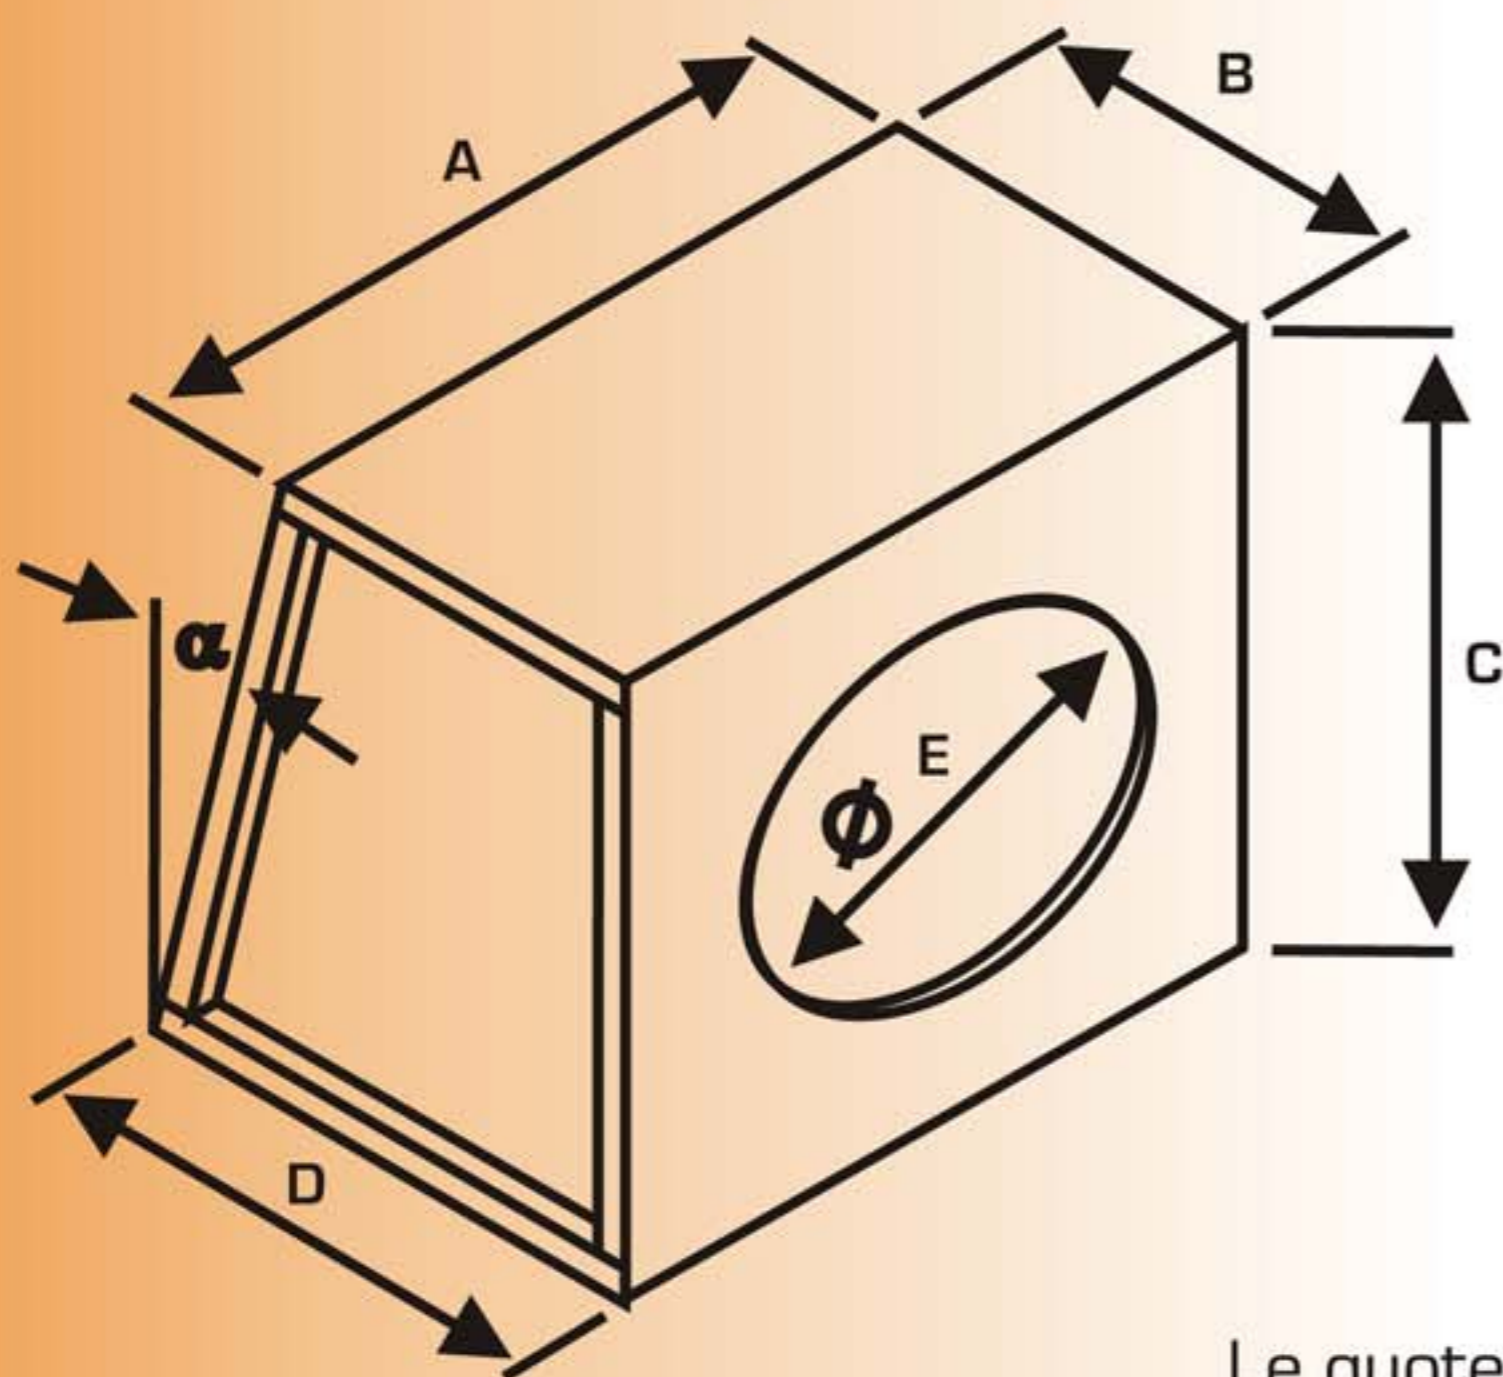

### The Revolution 2006

BOX PER SUBWOOFER IN MDF SPESSORE 18mm

6 Rinforzi sugli angoli interni, morsettiera di ingresso a 2 contatti Push-Terminal dorati, cavo 2x2mmq dalla lunghezza di 60cm per rendere agevole l'installazione dell'altoparlante, finemente moquettato in bicolore.