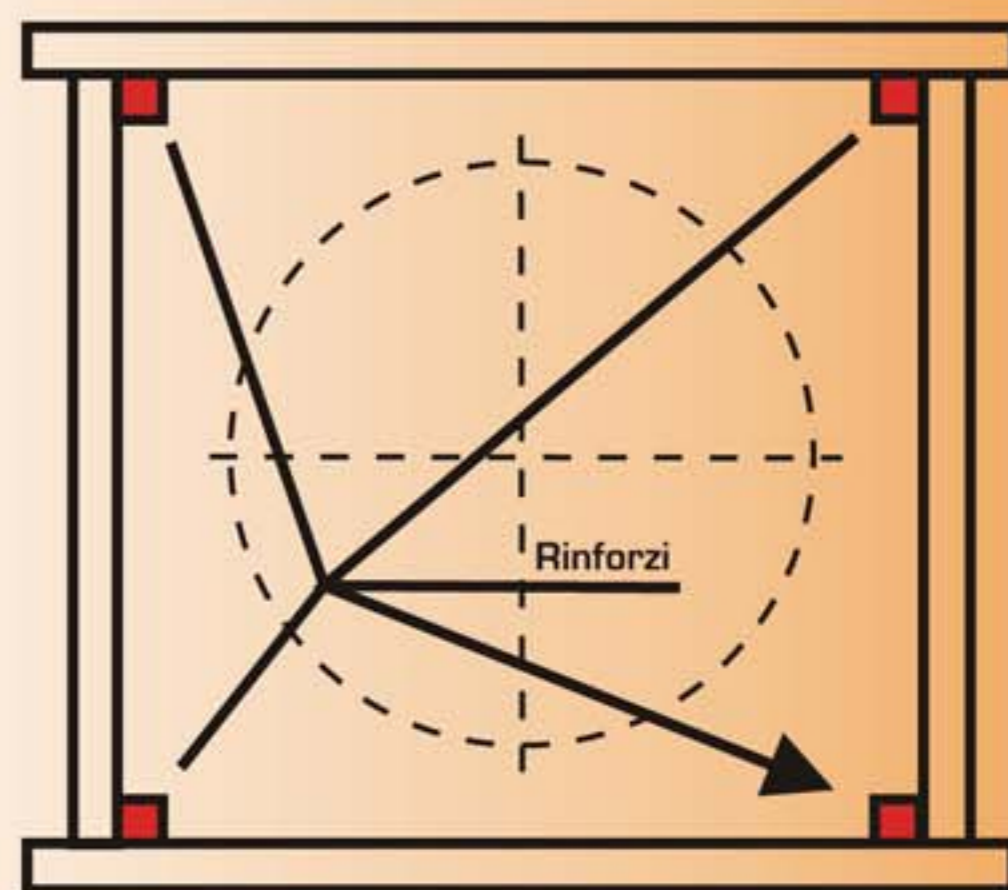

### The Revolution 2006

BOX PER SUBWOOFER IN MDF SPESSORE 18mm

6 Rinforzi sugli angoli interni, morsettiera di ingresso a 2 contatti Push-Terminal dorati, cavo 2x2mmq dalla lunghezza di 60cm per rendere agevole l'installazione dell'altoparlante, finemente moquettato in bicolore.